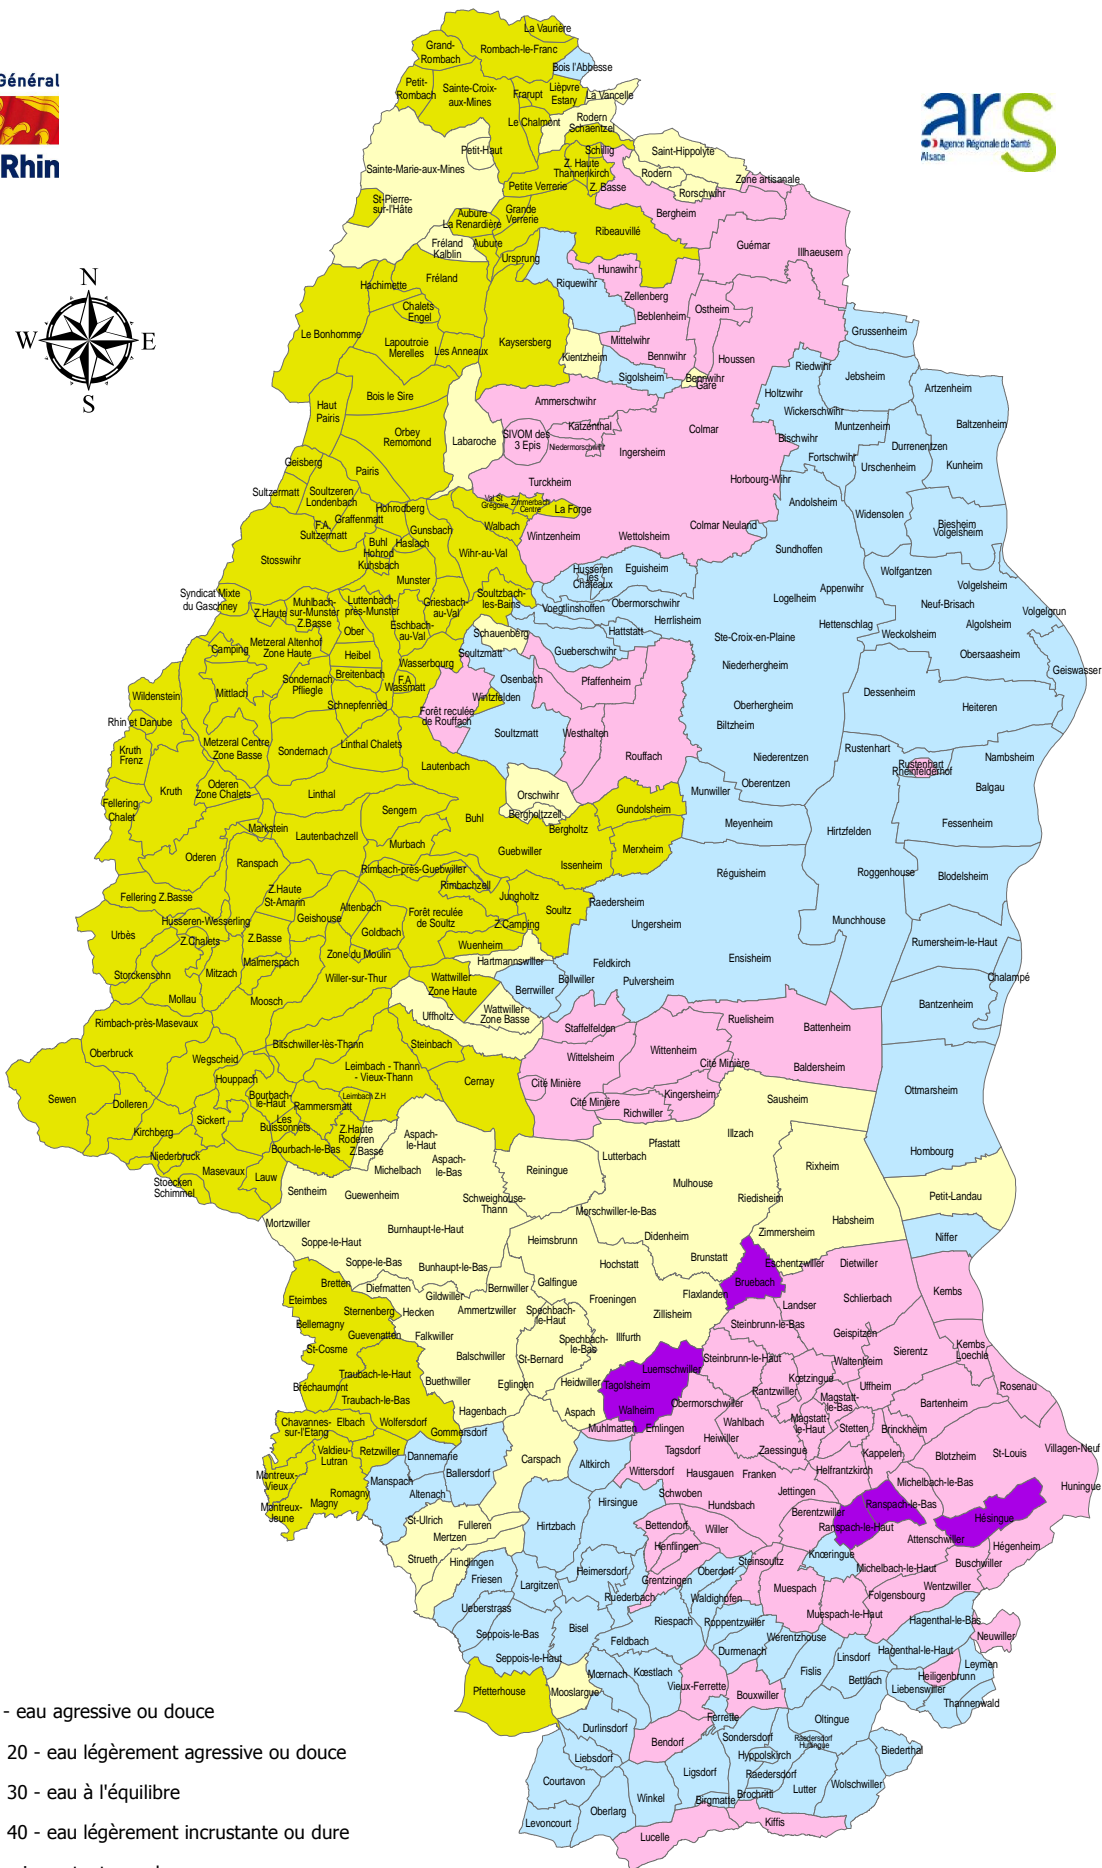

QUALITE DE L'EAU DISTRIBUEE EN 2010

DURETE DE L'EAU

Conseil Général
Haut-Rhin

ars
Agence Régionale de Santé
Alsace

PARTENARIAT
AGENCE DE L'EAU
RHIN-MEUSE

Légende

Dureté de l'eau

- TH \leq 10 - eau agressive ou douce
- 10 < TH \leq 20 - eau légèrement agressive ou douce
- 20 < TH \leq 30 - eau à l'équilibre
- 30 < TH \leq 40 - eau légèrement incrustante ou dure
- TH > 40 - eau incrustante ou dure